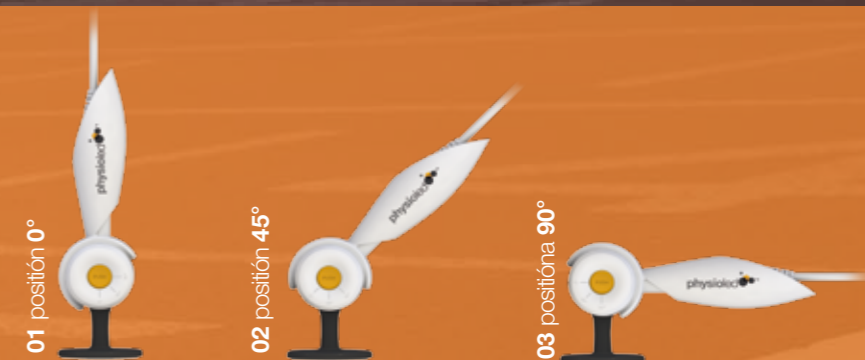

physioled 
get ready to win.

therma / tecar terapia.

therma. tecar terapia.

therma es un nuevo dispositivo para el tratamiento de diatermia capacitiva y resistiva no invasivo capaz de generar, con la mejor eficacia y sin dolor, la hiperemia endógena y estimular la circulación sanguínea en todos los diferentes estratos de las células hasta el drenaje linfático. Tienes efectos anti-inflamatorios y determina resultados en la mejoría de la circulación sanguínea y una reducción significativa en el dolor. El tratamiento terapéutico de diatermia capacitiva y resistiva es el enfoque más reciente y eficaz entre los tratamientos de diatermia para todos los operadores profesionales que están buscando algo más que una unidad de diatermia tradicional (microondas o de onda corta). El tratamiento terapéutico de diatermia capacitiva y resistiva es la evolución tecnológica y terapéutica que suministra la versatilidad, la eficacia y los beneficios terapéuticos que son difíciles de alcanzar con los dispositivos convencionales para diatermia. El tratamiento es similar a un masaje durante el cual usted puede suministrar energía para el paciente que notará inmediatamente una agradable sensación de calor.

Características claves

- Potencia máxima **150W/250VA**
- Frecuencia de trabajo **500 kHz/1 MHz**
- Modalidad de trabajo **Resistiva/Capacitiva**
- Alimentación **90-240/50-60**
- Potencia máxima absorbida **300**

Manípulo con 3 configuraciones de trabajo

Dimensiones en mm
Base 315 / Altura 170 / Profundidad 390

LED SpA

via Selciatella, 40

04011 Aprilia (LT) - Italy

T +39 06 92 87 0045

F +39 06 92 87 0046

www.led.it - info@led.it